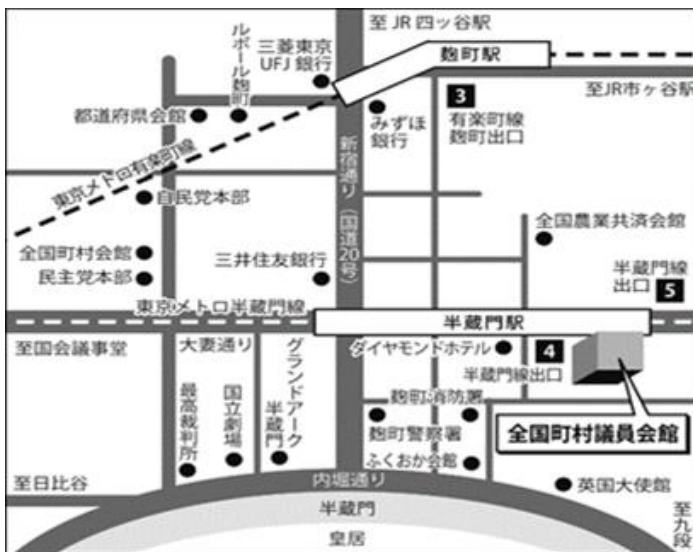

### 記

移転日 令和6年6月10日（月）

新住所 〒102-0082  
東京都千代田区一番町25 全国町村議員会館6階

新電話番号等 TEL 03-6261-9139（ダイヤルイン）  
FAX 03-6261-9133

#### ◆ 東京メトロ（地下鉄）

半蔵門線「半蔵門」駅4番出口徒歩1分  
3・5番出口徒歩2分  
有楽町線「麹町」駅3番出口より徒歩6分